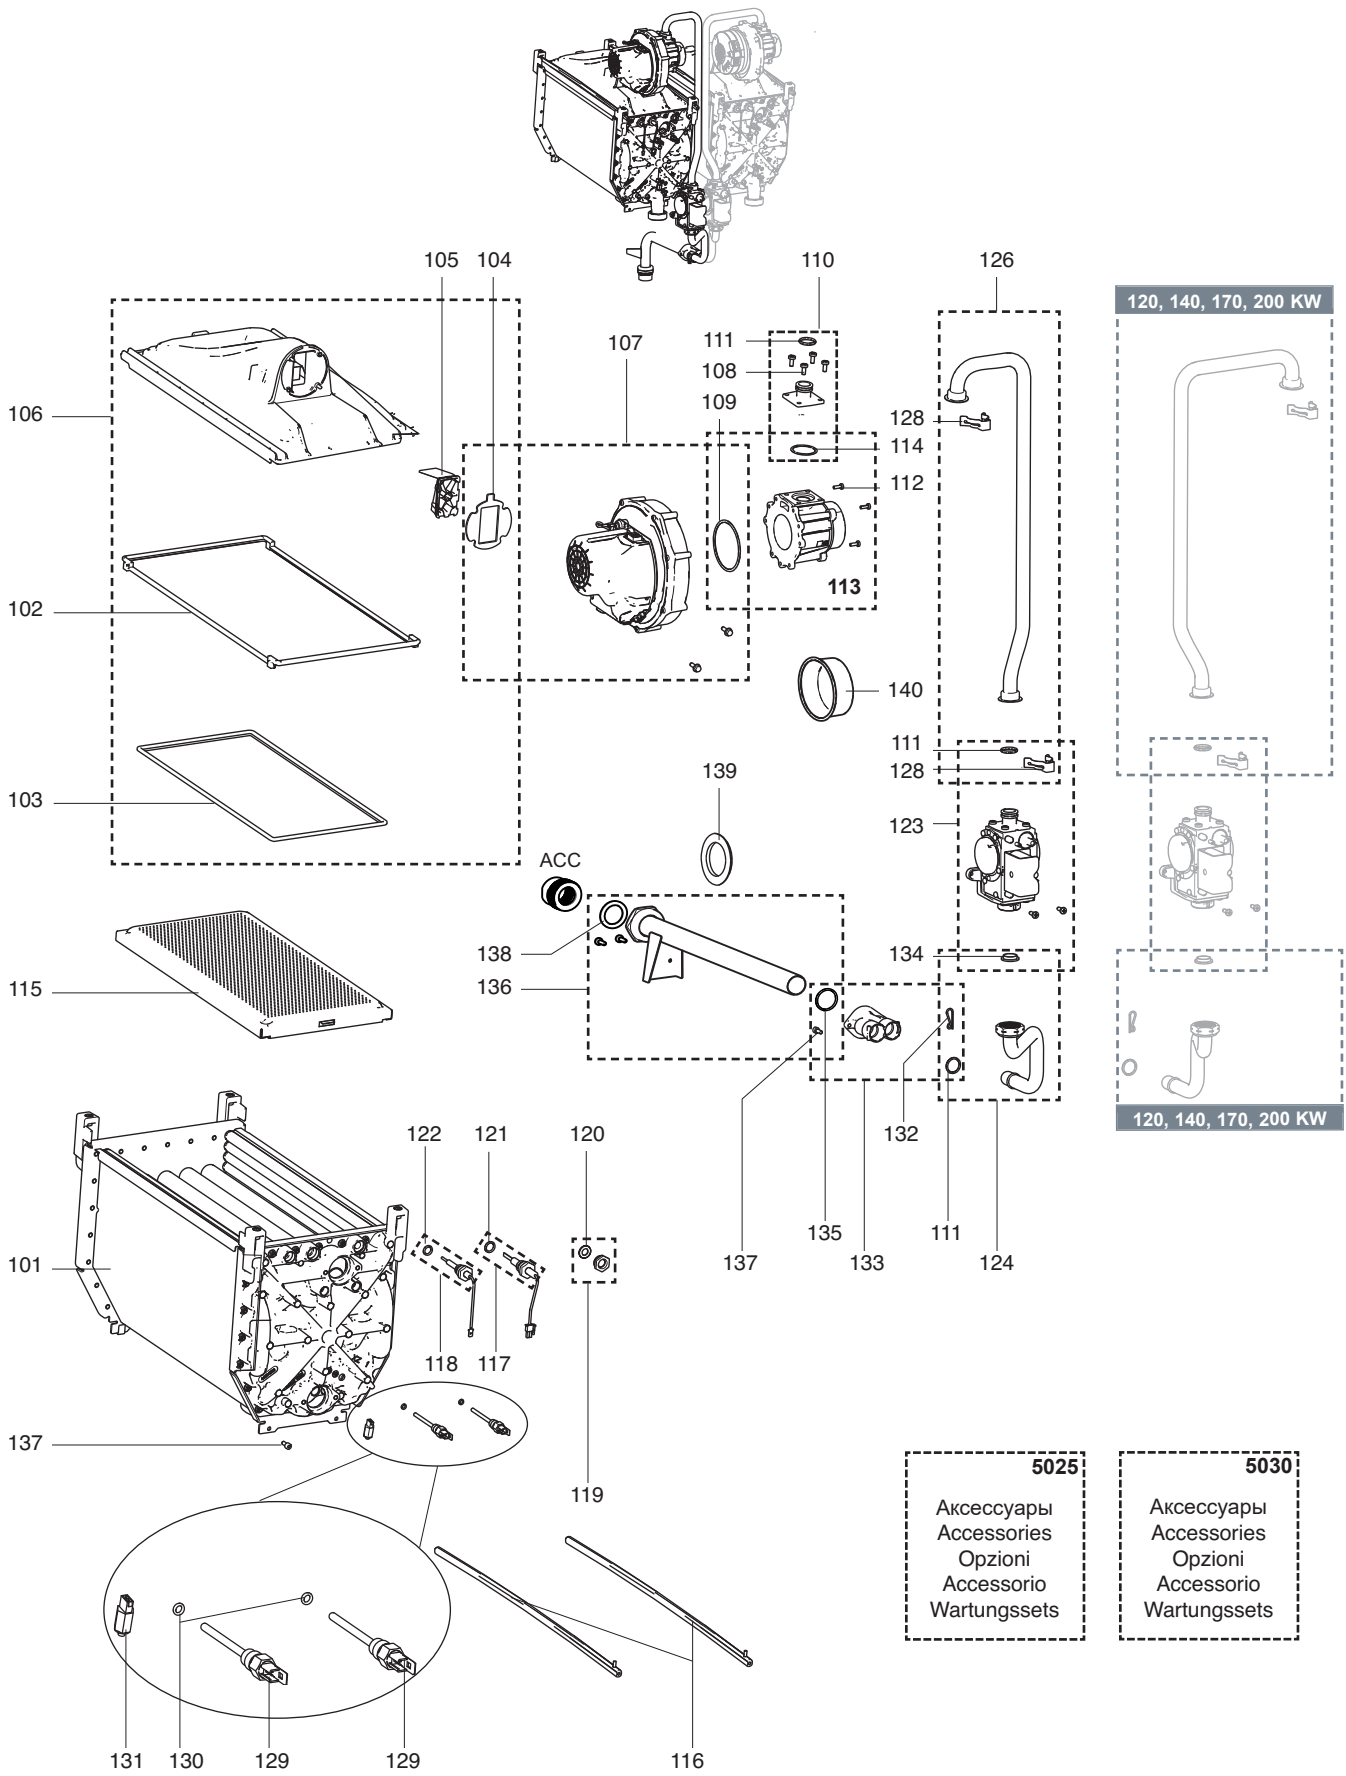

Ном	Артикул	Модель	Начало	Конец
-----	---------	--------	--------	-------

☉⇒	Описание	Артикул	Модель	<div style="display: flex; justify-content: space-between; font-size: small;"> TRIGON L PLUS 60 TRIGON L PLUS 70 TRIGON L PLUS 100 TRIGON L PLUS 120 TRIGON L PLUS 140 TRIGON L PLUS 170 TRIGON L PLUS 200 </div>																		От	До
				1	2	3	4	5	6	7	8	9	10	11	12	13	14	15	16	17	18		
0300	КОРПУС																						
0301	КОЛЬЦО ВХ./ВЫХ. D100	64990628		●	●	●	●	●															
	КОЛЬЦО ВХ./ВЫХ. D130	64990629																					
0302	МАНЖЕТА ДЫМОХОДА D:100 (3 ШТ.)	64990239		●	●	●	●	●															
	УПЛОТНИТЕЛЬНОЕ КОЛЬЦО 130 КРАСНОЕ	64990631																					
0303	АДАПТЕР 100/100	64990632		●	●	●	●	●															
	АДАПТЕР 130/130	64990633																					
0304	ЗАГЛУШКА КОНТРОЛЬНОЙ ТОЧКИ (2X)	64990166		●	●	●	●	●	●	●	●												
0305	ВЕРХНЯЯ ПАНЕЛЬ DE КОМПАКТ	64990636																					
	ВЕРХНЯЯ ПАНЕЛЬ DE СТАНДАРТ	64990634																					
	ВЕРХНЯЯ ПАНЕЛЬ SE КОМПАКТ	64990637		●	●																		
	ВЕРХНЯЯ ПАНЕЛЬ SE СТАНДАРТ	64990635																					
0306	ВЫКЛЮЧАТЕЛЬ 230В	64990638		●	●	●	●	●	●	●	●												
0307	ФРОНТАЛЬНАЯ ПАНЕЛЬ DE	64990640																					
	ФРОНТАЛЬНАЯ ПАНЕЛЬ SE ELCO	64990639		●	●	●																	
0308	КРАСНАЯ ЗАГЛУШКА D24	64990643		●	●	●	●	●	●	●	●												
0310	ЛЕВАЯ ПАНЕЛЬ КОМПАКТ	64990647		●	●																		
	ЛЕВАЯ ПАНЕЛЬ СТАНДАРТ	64990646																					
0311	ПРАВАЯ ПАНЕЛЬ КОМПАКТ	64990649		●	●																		
	ПРАВАЯ ПАНЕЛЬ СТАНДАРТ	64990648																					
0312	ПРОКЛАДКА КОРПУСА	64990650		●	●	●	●	●	●	●	●												
0313	ЗАМОК ПЕРЕДНЕЙ ПАНЕЛИ	64990651		●	●	●	●	●	●	●	●												
0314	КОЛЕСО НАПОЛЬНОГО КОТЛА (4X)	64990704-01		●	●	●	●	●	●	●	●												

ИНФОРМАЦИОННАЯ ТАБЛИЦА

СЕРИЙНЫЙ НОМЕР

7 Символов : 00001 / K A

Порядковый номер — 00001

Квартал производства : от A до D
Год производства : —> K → 2003
L → 2004
M → 2005
ИТД ...

8 Символов : 00001 / L 09

Порядковый номер — 00001