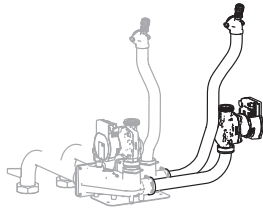

521 520 519

☉⇒	Описание	Артикул	Модель	<div style="display: flex; justify-content: space-between; font-size: small;"> TRIGON L PLUS 60 TRIGON L PLUS 70 TRIGON L PLUS 100 TRIGON L PLUS 120 TRIGON L PLUS 140 TRIGON L PLUS 170 TRIGON L PLUS 200 </div>																		От	До
				1	2	3	4	5	6	7	8	9	10	11	12	13	14	15	16	17	18		
0500	ГИДРАВЛИЧЕСКАЯ ЧАСТЬ																						
0501	О-КОЛЬЦО D36.09X3.53 EPDM (4X)	64990652		●	●	●	●	●	●	●													
0502	РУЧНОЙ ВОЗДУХООТВ. G1/4ВН+ПРОКЛАДКА	64990653		●	●	●	●	●	●	●													
0503	ТРУБКА СИЛИКОНОВАЯ L=850 ММ	64990161		●	●	●	●	●	●	●													
0504	ВОЗДУХООТВОДЧИК ICON XL	64990654		●	●	●	●	●	●	●													
0505	ФИТИНГ 3/8 ДЛЯ ВОЗДУХООТВОДЧИКА	64990655		●	●	●	●	●	●	●													
0506	ДАТЧИК ДАВЛЕНИЯ 5V	64990481		●	●	●	●	●	●	●													
0507	ПЕРЕХОДНИК ДАТЧИКА ДАВЛЕНИЯ ВОДЫ	87325900		●	●	●	●	●	●	●													
0508	ВИНТ М6Х12 НЕРЖ. СТАЛЬ (3X)	64990510		●	●	●	●	●	●	●													
0509	ТРУБА ПОДАЧИ ЛЕВОГО ТО	64990656		●	●	●	●	●	●	●													
0511	О-КОЛЬЦО D34.29X5.33 EPDM (5X)	64990658		●	●	●	●	●	●	●													
0512	ПРОКЛАДКА НАСОСА (2 ШТ.)	64990109		●	●	●	●	●	●	●													
0513	НАСОС WILO PARA 25-130/8-75/IPWM1-12	64990659-01		●	●		●	●															
	НАСОС WILO PARA 25-130/9-87/IPWM	64990713-01				●			●	●													
0514	ТРУБКА ОБР. ЛИНИИ ЛЕВОГО ТО	64990660		●	●	●	●	●	●	●													
0516	КЛИПСЫ ТРУБОК ТЕПЛОСИТЕЛЯ (4X)	64990662		●	●	●	●	●	●	●													
0517	ГИДРОБЛОК ПОДАЮЩЕЙ ЛИНИИ	64990663		●	●	●	●	●	●	●													
0518	ГИДРОБЛОК ОБРАТНОЙ ЛИНИИ	64990664		●	●	●	●	●	●	●													
0519	О-КОЛЬЦО D85.32X3.53 EPDM (2X)	64990665		●	●	●	●	●	●	●													
0520	ФЛАНЕЦ ГИДРОБЛОКА	64990666		●	●	●	●	●	●	●													
0521	О-КОЛЬЦО D43.82X5.33 EPDM (2X)	64990667		●	●	●	●	●	●	●													
0523	ПАТРУБКИ ПОД/ОБР ЛИН. НАПОЛ. КОМПАКТ	64990671		●	●		●	●															
	ПАТРУБКИ ПОД/ОБР ЛИН. НАПОЛ. СТАНДАРТ	64990670				●			●	●													
0524	БОЛТ М 6Х10 СК-РЗ (4X)	64990672		●	●	●	●	●	●	●													
0525	ЗАГЛУШКА ГИДРОБЛОКА	64990673		●	●	●																	
0526	КОМПЛЕКТ ПОДКЛЮЧЕНИЯ НАСОС-ТО	64990674		●	●	●	●	●	●	●													
0527	ОБРАТНЫЙ КЛАПАН OV32НТ	64990675		●	●	●	●	●	●	●													
0528	МУФТА ЛАТУННАЯ 1 1/2	64990676		●	●	●	●	●	●	●													
0529	ПРОКЛАДКА 2ДЮЙМА (2X)	64990677		●	●	●	●	●	●	●													