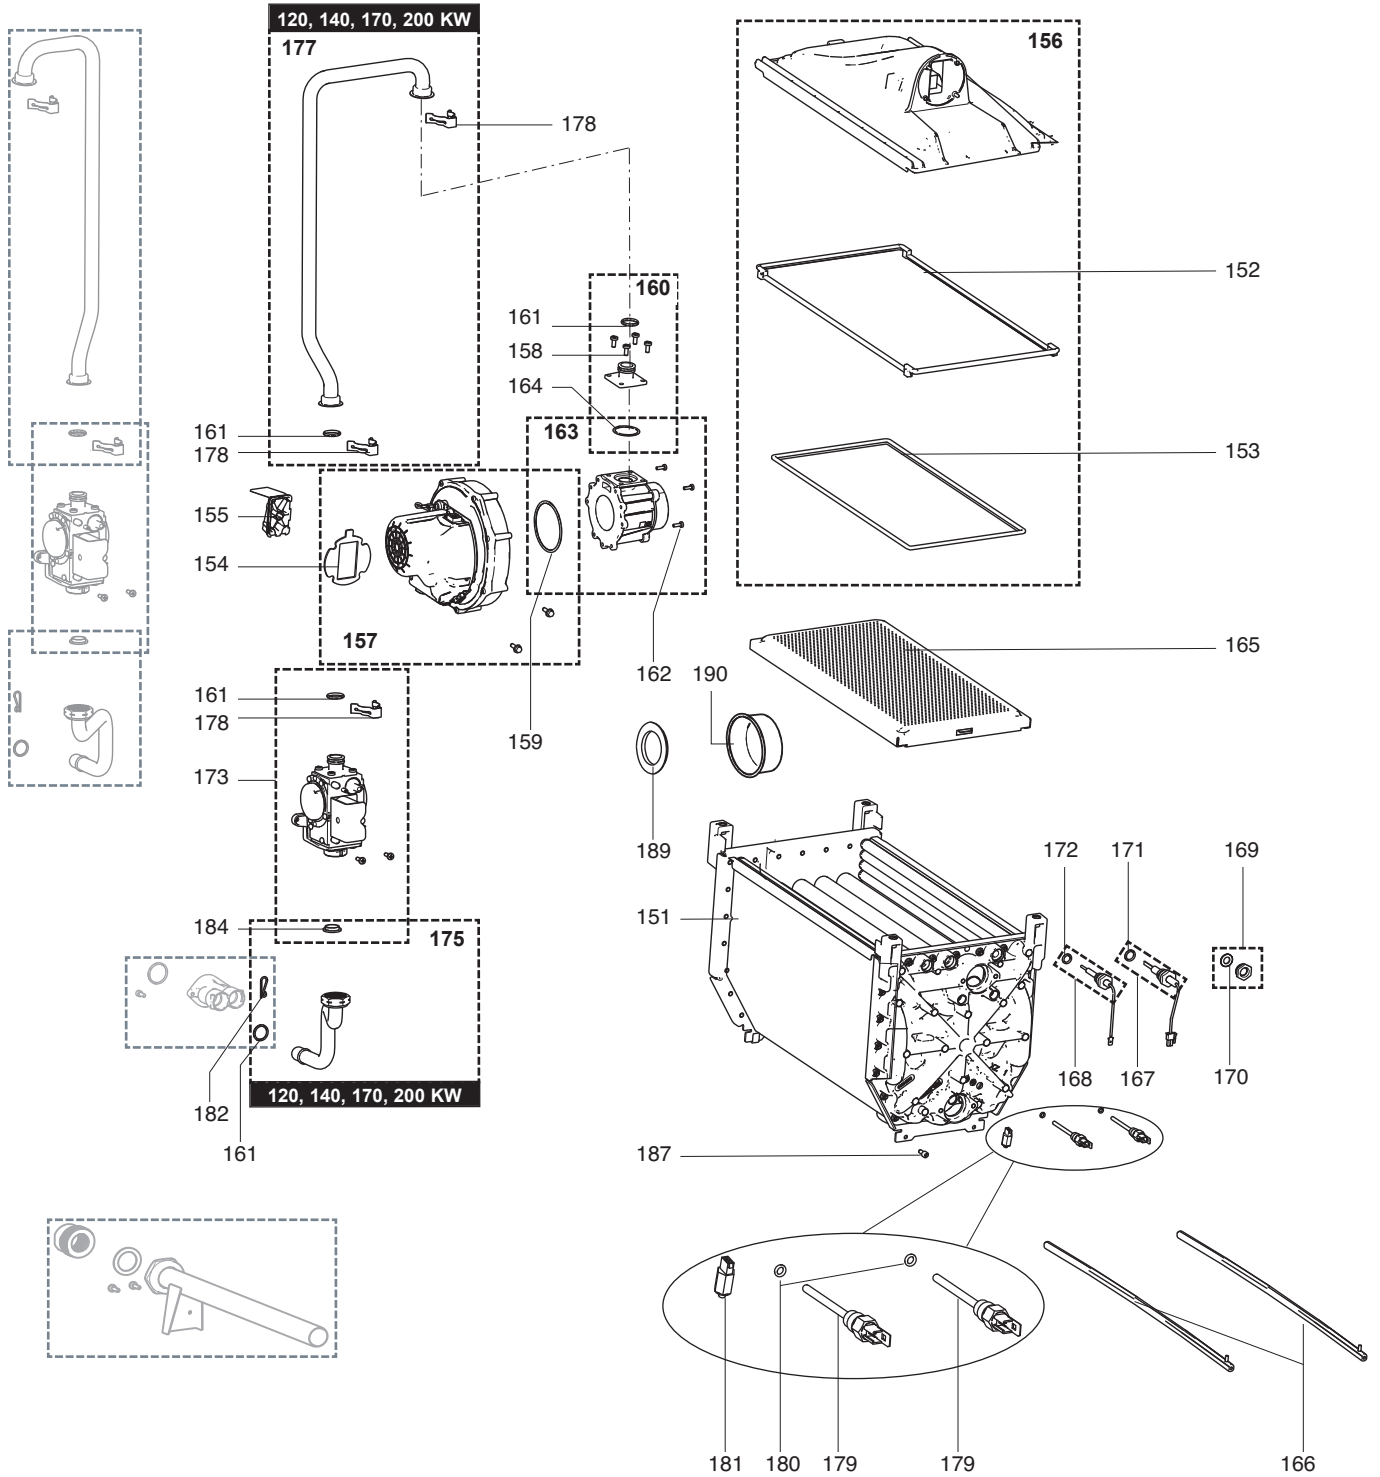

Ном	Артикул	Модель	Начало	Конец
-----	---------	--------	--------	-------

☉⇒	Описание	Артикул	Модель	<div style="display: flex; justify-content: space-between; font-size: small;"> TRIGON L PLUS 60 TRIGON L PLUS 70 TRIGON L PLUS 100 TRIGON L PLUS 120 TRIGON L PLUS 140 TRIGON L PLUS 170 TRIGON L PLUS 200 </div>																		От	До
				1	2	3	4	5	6	7	8	9	10	11	12	13	14	15	16	17	18		
0300	КОРПУС																						
0301	КОЛЬЦО ВХ./ВЫХ. D100	64990628		●	●	●	●	●															
	КОЛЬЦО ВХ./ВЫХ. D130	64990629																					
0302	МАНЖЕТА ДЫМОХОДА D:100 (3 ШТ.)	64990239		●	●	●	●	●															
	УПЛОТНИТЕЛЬНОЕ КОЛЬЦО 130 КРАСНОЕ	64990631																					
0303	АДАПТЕР 100/100	64990632		●	●	●	●	●															
	АДАПТЕР 130/130	64990633																					
0304	ЗАГЛУШКА КОНТРОЛЬНОЙ ТОЧКИ (2X)	64990166		●	●	●	●	●	●	●	●												
0305	ВЕРХНЯЯ ПАНЕЛЬ DE КОМПАКТ	64990636																					
	ВЕРХНЯЯ ПАНЕЛЬ DE СТАНДАРТ	64990634																					
	ВЕРХНЯЯ ПАНЕЛЬ SE КОМПАКТ	64990637		●	●																		
	ВЕРХНЯЯ ПАНЕЛЬ SE СТАНДАРТ	64990635																					
0306	ВЫКЛЮЧАТЕЛЬ 230В	64990638		●	●	●	●	●	●	●	●												
0307	ФРОНТАЛЬНАЯ ПАНЕЛЬ DE	64990640																					
	ФРОНТАЛЬНАЯ ПАНЕЛЬ SE ELCO	64990639		●	●	●																	
0308	КРАСНАЯ ЗАГЛУШКА D24	64990643		●	●	●	●	●	●	●	●												
0310	ЛЕВАЯ ПАНЕЛЬ КОМПАКТ	64990647		●	●																		
	ЛЕВАЯ ПАНЕЛЬ СТАНДАРТ	64990646																					
0311	ПРАВАЯ ПАНЕЛЬ КОМПАКТ	64990649		●	●																		
	ПРАВАЯ ПАНЕЛЬ СТАНДАРТ	64990648																					
0312	ПРОКЛАДКА КОРПУСА	64990650		●	●	●	●	●	●	●	●												
0313	ЗАМОК ПЕРЕДНЕЙ ПАНЕЛИ	64990651		●	●	●	●	●	●	●	●												
0314	КОЛЕСО НАПОЛЬНОГО КОТЛА (4X)	64990704-01		●	●	●	●	●	●	●	●												

ИНФОРМАЦИОННАЯ ТАБЛИЦА

СЕРИЙНЫЙ НОМЕР

7 Символов : 00001 / K A

Порядковый номер — 00001

Квартал производства : от A до D
Год производства : —> K → 2003
L → 2004
M → 2005
ИТД ...

8 Символов : 00001 / L 09

Порядковый номер — 00001