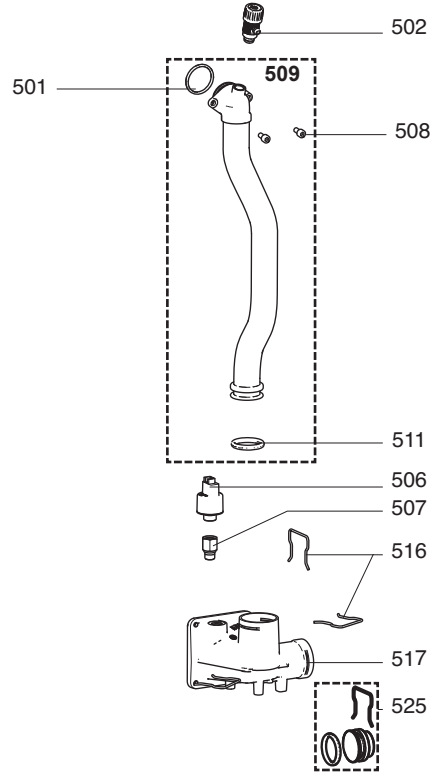

Ном	Артикул	Модель	Начало	Конец
-----	---------	--------	--------	-------

☉⇒	Описание	Артикул	Модель	<div style="display: flex; justify-content: space-between; font-size: small;"> TRIGON L PLUS 60 TRIGON L PLUS 70 TRIGON L PLUS 100 TRIGON L PLUS 120 TRIGON L PLUS 140 TRIGON L PLUS 170 TRIGON L PLUS 200 </div>																		От	До
				1	2	3	4	5	6	7	8	9	10	11	12	13	14	15	16	17	18		
0300	КОРПУС																						
0301	КОЛЬЦО ВХ./ВЫХ. D100	64990628		●	●	●	●	●															
	КОЛЬЦО ВХ./ВЫХ. D130	64990629																					
0302	МАНЖЕТА ДЫМОХОДА D:100 (3 ШТ.)	64990239		●	●	●	●	●															
	УПЛОТНИТЕЛЬНОЕ КОЛЬЦО 130 КРАСНОЕ	64990631																					
0303	АДАПТЕР 100/100	64990632		●	●	●	●	●															
	АДАПТЕР 130/130	64990633																					
0304	ЗАГЛУШКА КОНТРОЛЬНОЙ ТОЧКИ (2X)	64990166		●	●	●	●	●	●	●	●												
0305	ВЕРХНЯЯ ПАНЕЛЬ DE КОМПАКТ	64990636																					
	ВЕРХНЯЯ ПАНЕЛЬ DE СТАНДАРТ	64990634																					
	ВЕРХНЯЯ ПАНЕЛЬ SE КОМПАКТ	64990637		●	●																		
	ВЕРХНЯЯ ПАНЕЛЬ SE СТАНДАРТ	64990635																					
0306	ВЫКЛЮЧАТЕЛЬ 230В	64990638		●	●	●	●	●	●	●	●												
0307	ФРОНТАЛЬНАЯ ПАНЕЛЬ DE	64990640																					
	ФРОНТАЛЬНАЯ ПАНЕЛЬ SE ELCO	64990639		●	●	●																	
0308	КРАСНАЯ ЗАГЛУШКА D24	64990643		●	●	●	●	●	●	●	●												
0310	ЛЕВАЯ ПАНЕЛЬ КОМПАКТ	64990647		●	●																		
	ЛЕВАЯ ПАНЕЛЬ СТАНДАРТ	64990646																					
0311	ПРАВАЯ ПАНЕЛЬ КОМПАКТ	64990649		●	●																		
	ПРАВАЯ ПАНЕЛЬ СТАНДАРТ	64990648																					
0312	ПРОКЛАДКА КОРПУСА	64990650		●	●	●	●	●	●	●	●												
0313	ЗАМОК ПЕРЕДНЕЙ ПАНЕЛИ	64990651		●	●	●	●	●	●	●	●												
0314	КОЛЕСО НАПОЛЬНОГО КОТЛА (4X)	64990704-01		●	●	●	●	●	●	●	●												

ИНФОРМАЦИОННАЯ ТАБЛИЦА

СЕРИЙНЫЙ НОМЕР

7 Символов : 00001 / K A

Порядковый номер — 00001

Квартал производства : от A до D
Год производства : —> K → 2003
L → 2004
M → 2005
ИТД ...

8 Символов : 00001 / L 09

Порядковый номер — 00001