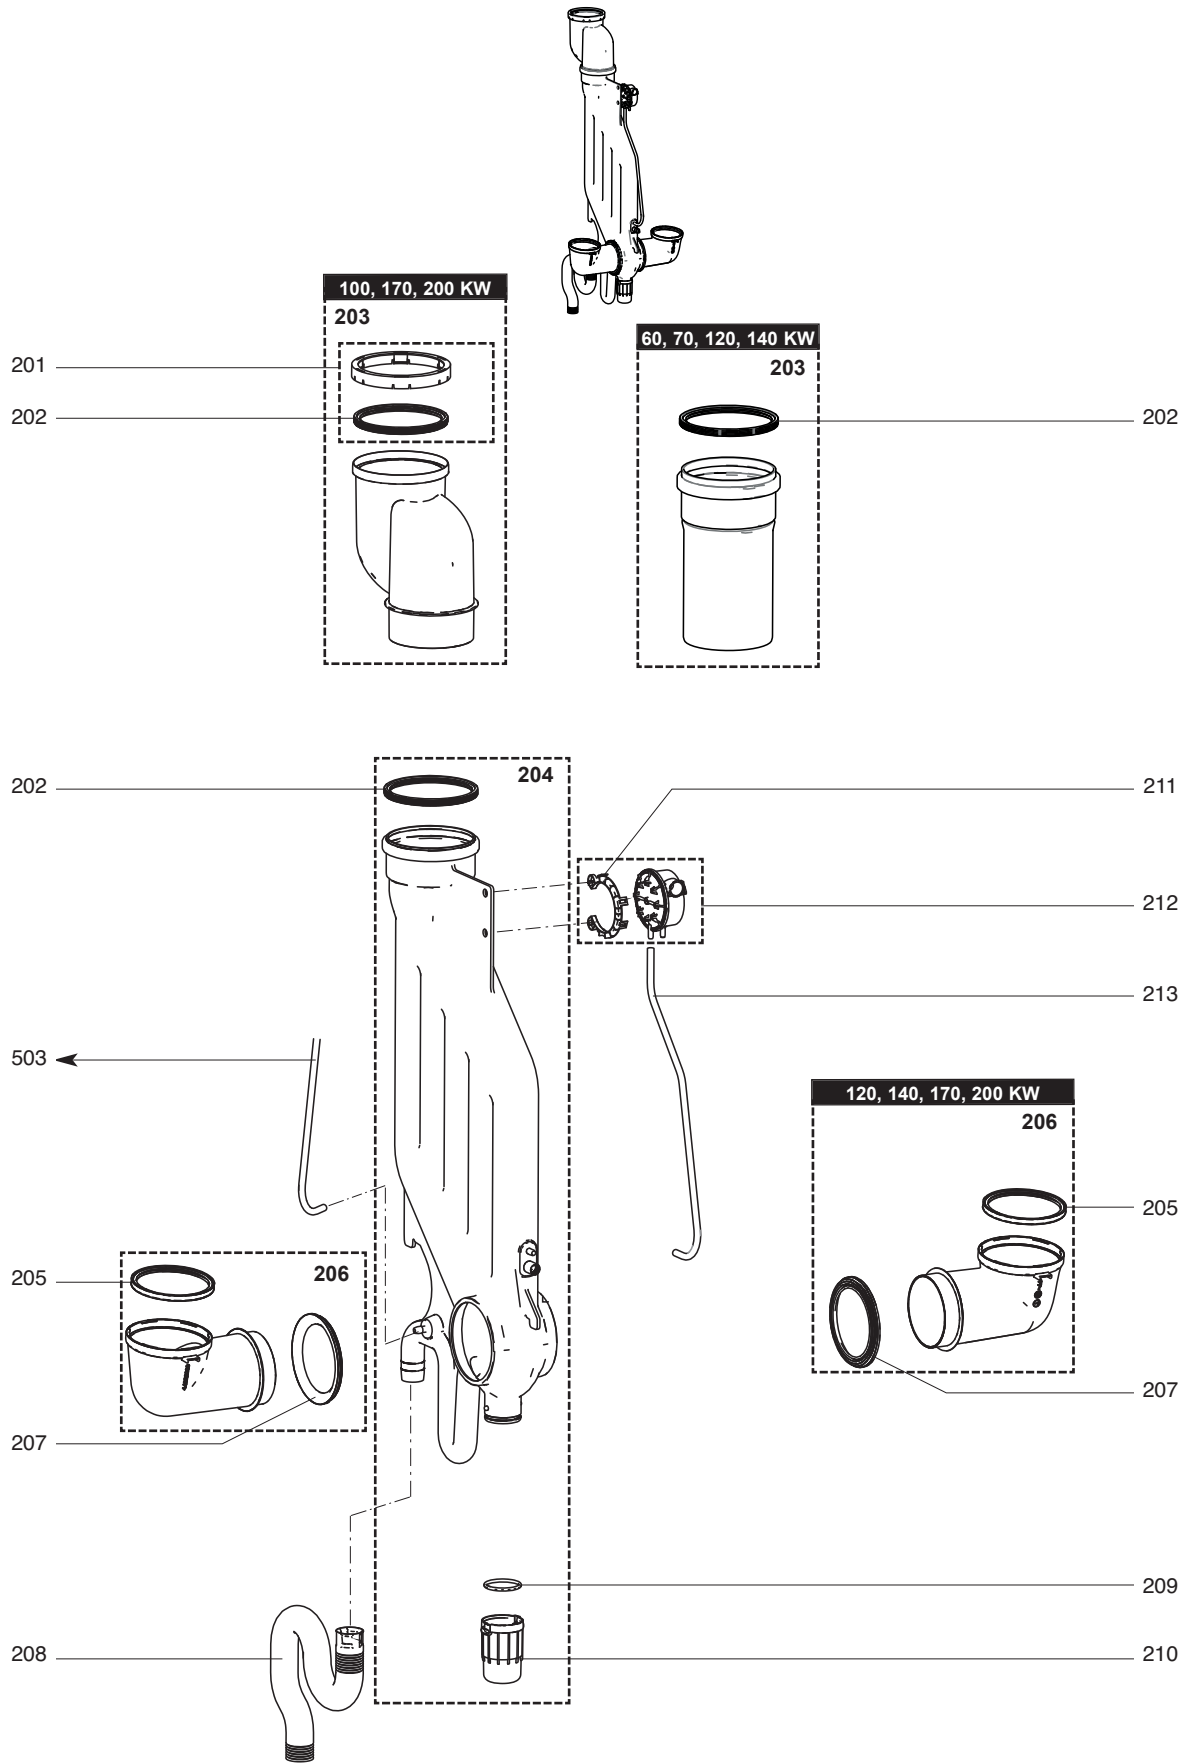

Ном	Артикул	Модель	Начало	Конец
-----	---------	--------	--------	-------

☉⇒	Описание	Артикул	Модель	<div style="display: flex; justify-content: space-between; font-size: small;"> TRIGON L PLUS 60 TRIGON L PLUS 70 TRIGON L PLUS 100 TRIGON L PLUS 120 TRIGON L PLUS 140 TRIGON L PLUS 170 TRIGON L PLUS 200 </div>																		От	До
				1	2	3	4	5	6	7	8	9	10	11	12	13	14	15	16	17	18		
0300	КОРПУС																						
0301	КОЛЬЦО ВХ./ВЫХ. D100	64990628		●	●	●	●	●															
	КОЛЬЦО ВХ./ВЫХ. D130	64990629																					
0302	МАНЖЕТА ДЫМОХОДА D:100 (3 ШТ.)	64990239		●	●	●	●	●															
	УПЛОТНИТЕЛЬНОЕ КОЛЬЦО 130 КРАСНОЕ	64990631																					
0303	АДАПТЕР 100/100	64990632		●	●	●	●	●															
	АДАПТЕР 130/130	64990633																					
0304	ЗАГЛУШКА КОНТРОЛЬНОЙ ТОЧКИ (2X)	64990166		●	●	●	●	●	●	●	●												
0305	ВЕРХНЯЯ ПАНЕЛЬ DE КОМПАКТ	64990636																					
	ВЕРХНЯЯ ПАНЕЛЬ DE СТАНДАРТ	64990634																					
	ВЕРХНЯЯ ПАНЕЛЬ SE КОМПАКТ	64990637		●	●																		
	ВЕРХНЯЯ ПАНЕЛЬ SE СТАНДАРТ	64990635																					
0306	ВЫКЛЮЧАТЕЛЬ 230В	64990638		●	●	●	●	●	●	●	●												
0307	ФРОНТАЛЬНАЯ ПАНЕЛЬ DE	64990640																					
	ФРОНТАЛЬНАЯ ПАНЕЛЬ SE ELCO	64990639		●	●	●																	
0308	КРАСНАЯ ЗАГЛУШКА D24	64990643		●	●	●	●	●	●	●	●												
0310	ЛЕВАЯ ПАНЕЛЬ КОМПАКТ	64990647		●	●																		
	ЛЕВАЯ ПАНЕЛЬ СТАНДАРТ	64990646																					
0311	ПРАВАЯ ПАНЕЛЬ КОМПАКТ	64990649		●	●																		
	ПРАВАЯ ПАНЕЛЬ СТАНДАРТ	64990648																					
0312	ПРОКЛАДКА КОРПУСА	64990650		●	●	●	●	●	●	●	●												
0313	ЗАМОК ПЕРЕДНЕЙ ПАНЕЛИ	64990651		●	●	●	●	●	●	●	●												
0314	КОЛЕСО НАПОЛЬНОГО КОТЛА (4X)	64990704-01		●	●	●	●	●	●	●	●												