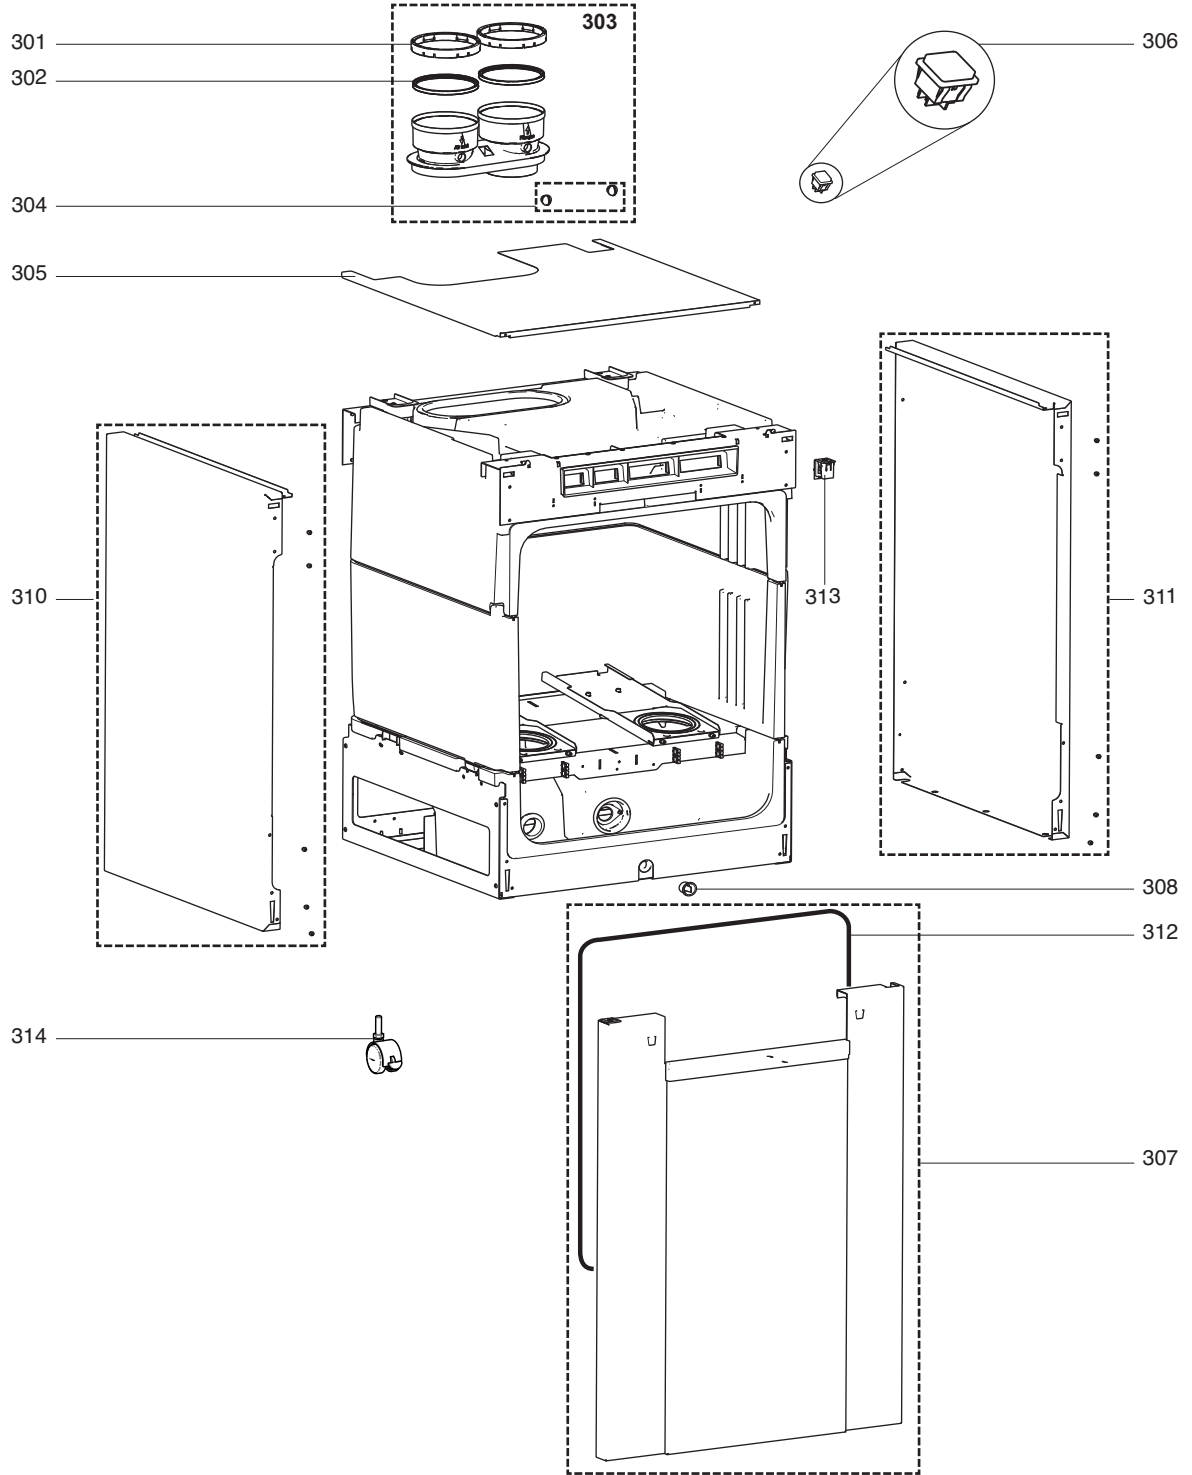

Ном	Артикул	Модель	Начало	Конец
-----	---------	--------	--------	-------

☉⇒	Описание	Артикул	Модель	<div style="display: flex; justify-content: space-between; font-size: small;"> TRIGON L PLUS 60 TRIGON L PLUS 70 TRIGON L PLUS 100 TRIGON L PLUS 120 TRIGON L PLUS 140 TRIGON L PLUS 170 TRIGON L PLUS 200 </div>																		От	До
				1	2	3	4	5	6	7	8	9	10	11	12	13	14	15	16	17	18		
0300	КОРПУС																						
0301	КОЛЬЦО ВХ./ВЫХ. D100	64990628		●	●	●	●	●															
	КОЛЬЦО ВХ./ВЫХ. D130	64990629																					
0302	МАНЖЕТА ДЫМОХОДА D:100 (3 ШТ.)	64990239		●	●	●	●	●															
	УПЛОТНИТЕЛЬНОЕ КОЛЬЦО 130 КРАСНОЕ	64990631																					
0303	АДАПТЕР 100/100	64990632		●	●	●	●	●															
	АДАПТЕР 130/130	64990633																					
0304	ЗАГЛУШКА КОНТРОЛЬНОЙ ТОЧКИ (2X)	64990166		●	●	●	●	●	●	●	●												
0305	ВЕРХНЯЯ ПАНЕЛЬ DE КОМПАКТ	64990636																					
	ВЕРХНЯЯ ПАНЕЛЬ DE СТАНДАРТ	64990634																					
	ВЕРХНЯЯ ПАНЕЛЬ SE КОМПАКТ	64990637		●	●																		
	ВЕРХНЯЯ ПАНЕЛЬ SE СТАНДАРТ	64990635																					
0306	ВЫКЛЮЧАТЕЛЬ 230В	64990638		●	●	●	●	●	●	●	●												
0307	ФРОНТАЛЬНАЯ ПАНЕЛЬ DE	64990640																					
	ФРОНТАЛЬНАЯ ПАНЕЛЬ SE ELCO	64990639		●	●	●																	
0308	КРАСНАЯ ЗАГЛУШКА D24	64990643		●	●	●	●	●	●	●	●												
0310	ЛЕВАЯ ПАНЕЛЬ КОМПАКТ	64990647		●	●																		
	ЛЕВАЯ ПАНЕЛЬ СТАНДАРТ	64990646																					
0311	ПРАВАЯ ПАНЕЛЬ КОМПАКТ	64990649		●	●																		
	ПРАВАЯ ПАНЕЛЬ СТАНДАРТ	64990648																					
0312	ПРОКЛАДКА КОРПУСА	64990650		●	●	●	●	●	●	●	●												
0313	ЗАМОК ПЕРЕДНЕЙ ПАНЕЛИ	64990651		●	●	●	●	●	●	●	●												
0314	КОЛЕСО НАПОЛЬНОГО КОТЛА (4X)	64990704-01		●	●	●	●	●	●	●	●												