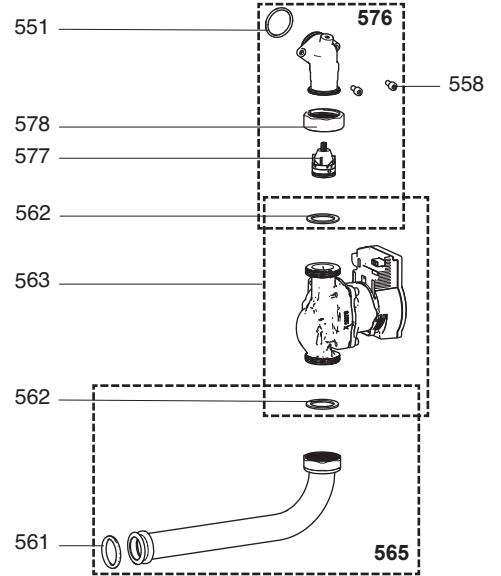

571 570

569

574

☉ →	Описание	Артикул	Модель	THISION L PLUS																		От	До
				1	2	3	4	5	6	7	8	9	10	11	12	13	14	15	16	17	18		
0550	ГИДРАВЛИЧЕСКАЯ ЧАСТЬ																						
0551	О-КОЛЬЦО D36.09X3.53 EPDM (4X)	64990652		●	●	●	●																
0552	РУЧНОЙ ВОЗДУХООТВ. G1/4ВН+ПРОКЛАДКА	64990653		●	●	●	●																
0558	ВИНТ М6Х12 НЕРЖ. СТАЛЬ (3X)	64990510		●	●	●	●																
0560	ТРУБА ПОДАЧИ ПРАВОГО ТО	64990657		●	●	●	●																
0561	О-КОЛЬЦО D34.29X5.33 EPDM (5X)	64990658		●	●	●	●																
0562	ПРОКЛАДКА НАСОСА (2 ШТ.)	64990109		●	●	●	●																
0563	НАСОС WILO PARA 25-130/8-75/IPWM1-12	64990659-01		●	●																		
	НАСОС WILO PARA 25-130/9-87/IPWM	64990713-01					●	●															
0565	ТРУБКА ОБР. ЛИНИИ ПРАВОГО ТО	64990661		●	●	●	●																
0569	О-КОЛЬЦО D85.32X3.53 EPDM (2X)	64990665		●	●	●	●																
0570	ФЛАНЕЦ КОЛЛЕКТОРА	64990666		●	●	●	●																
0571	О-КОЛЬЦО D43.82X5.33 EPDM (2X)	64990667		●	●	●	●																
0572	ПАТРУБКИ ПОД/ОБР ЛИН. НАСТЕН. КОМПАКТ	64990669		●	●																		
	ПАТРУБКИ ПОД/ОБР ЛИН. НАСТЕН. СТАНДАРТ	64990668					●	●															
0574	БОЛТ М 6Х10 СК-PZ (4X)	64990672		●	●	●	●																
0576	КОМПЛЕКТ ПОДКЛЮЧЕНИЯ НАСОС-ТО	64990674		●	●	●	●																
0577	ОБРАТНЫЙ КЛАПАН OV32HT	64990675		●	●	●	●																
0578	МУФТА ЛАТУННАЯ 1 1/2	64990676		●	●	●	●																
0579	ПРОКЛАДКА 2ДЮЙМА (2X)	64990677		●	●	●	●																