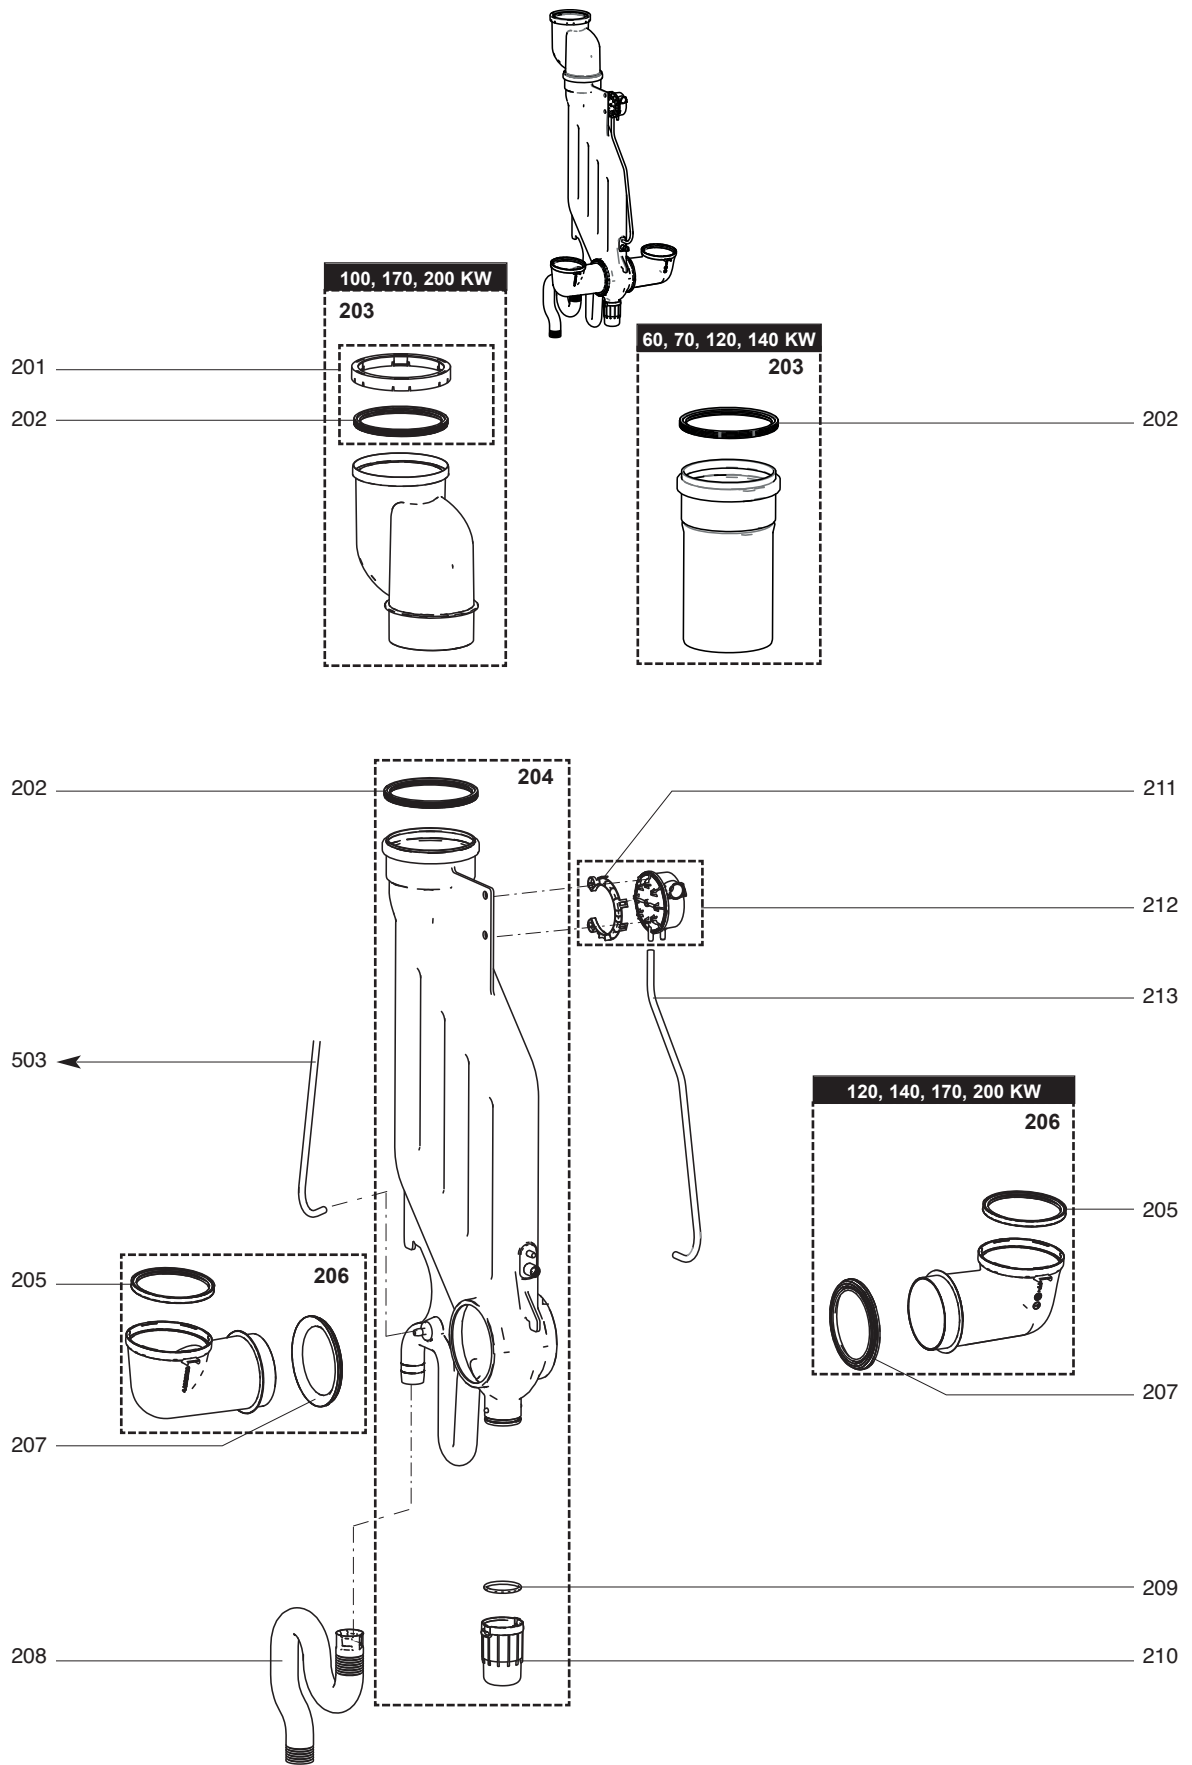

	Описание	Артикул	Модель	THISION L PLUS														От	До	
				1	2	3	4	5	6	7	8	9	10	11	12	13	14			15
0150	ТЕПЛООБМЕННИЙ БЛОК																			
0151	ТЕПЛООБМЕННИК В СБОРЕ ICONXL-1	64990570-01					●	●	●											
	ТЕПЛООБМЕННИК В СБОРЕ ICONXL-2	64990571-01										●								
0152	ПРОКЛАДКА ТО/КРЫШКА ТО ICONXL-1	64990785					●	●	●											
	ПРОКЛАДКА ТО/КРЫШКА ТО ICONXL-2	64990786													●					
0153	ПРОКЛАДКА ГОРЕЛКА/КРЫШКА ТО ICONXL-1	64990787					●	●	●											
	ПРОКЛАДКА ГОРЕЛКА/КРЫШКА ТО ICONXL-2	64990788													●					
0154	ПРОКЛАДКА ВЕНТ./КРЫШКА ТО ICONXL	64990576					●	●	●	●										
0155	ОБРАТНЫЙ КЛАПАН ДЫМОВЫХ ГАЗОВ	64990577					●	●	●	●										
0156	КРЫШКА ТЕПЛООБМЕННИКА ICONXL-1	64990578-01					●	●	●											
	КРЫШКА ТЕПЛООБМЕННИКА ICONXL-2	64990579-01													●					
0157	ВЕНТИЛЯТОР ICONXL-1	64990580					●	●	●											
	ВЕНТИЛЯТОР ICONXL-2	64990581													●					
0158	ВИНТ М5Х12GR FASE ZSDIN7985 (5 ШТ.)	64990006					●	●	●	●										
0159	О-КОЛЬЦО D63.00Х3.00 NBR (2X)	64990583					●	●	●											
	О-КОЛЬЦО D70.00Х3.00 NBR (2X)	64990584													●					
0160	КОМПЛ. ФИТИНГОВ ДЛЯ ГАЗ. КЛАП. ICON XL	64990585					●	●	●	●										
0161	О-КОЛЬЦО D20.30 Х2.62 NBR (6X)	64990586					●	●	●	●										
0162	ВИНТ М 4Х12 (3X)	64990587					●	●	●	●										
0163	КОМПЛЕКТ ВЕНТУРИ 31,5ММ ICONXL-1	64990588					●	●	●											
	КОМПЛЕКТ ВЕНТУРИ 35,0ММ ICONXL-2	64990589													●					
0164	О-КОЛЬЦО D32.50 Х2.00 NBR (2X)	64990590					●	●	●	●										
0165	ГОРЕЛКА СУГ ICONXL1	64990849					●	●	●											
	ГОРЕЛКА СУГ ICONXL2	64990850													●					
	ГОРЕЛКА ICONXL-1	64990591-01					●	●	●											
	ГОРЕЛКА ICONXL-2	64990592-01													●					
0166	ПРИЖИМНАЯ ПЛАНКА КРЫШКИ ТО ICONXL-1	64990789					●	●	●											
	ПРИЖИМНАЯ ПЛАНКА КРЫШКИ ТО ICONXL-2	64990790													●					
0167	ЭЛЕКТРОД РОЗЖИГА + ПРОКЛАДКА ICONXL	64990595					●	●	●	●										
0168	ЭЛЕКТРОД ИОНИЗ. + ПРОКЛАДКА ICON XL	64990596					●	●	●	●										
0169	СМОТРОВОЕ СТЕКЛО + ПРОКЛАДКА ICON XL	64990597					●	●	●	●										
0170	ПРОКЛАДКА СМОТРОВОГО ОКНА	64990598					●	●	●	●										
0171	О-КОЛЬЦО D10.77Х2.62 РОЗ.ICON XL (2X)	64990599					●	●	●	●										
0172	О-КОЛЬЦО D12.37Х2.62 ИОН.ICON XL (2X)	64990600					●	●	●	●										
0173	ГАЗОВЫЙ КЛАПАН ICON XL ВЕРСИЯ 2	64990601-01					●	●	●	●										
0175	ГАЗОВАЯ ТРУБА ПРАВАЯ	64990603					●	●	●	●										
0177	ГАЗОВАЯ ТРУБА ТО ICONXL 1 ПРАВАЯ	64990606					●	●	●											
	ГАЗОВАЯ ТРУБА ТО ICONXL 2 ПРАВАЯ	64990607													●					
0178	КЛИПСА ГАЗОВОГО КЛАПАНА	64990538					●	●	●	●										
0179	ДАТЧИК ТЕМПЕРАТУРЫ NTC 10K	64990076					●	●	●	●										
0180	О-КОЛЬЦО Ø5Х2 ДАТЧИК ПОДАЧИ (5X)	64990017					●	●	●	●										
0181	ДАТЧИК NTC T2/T3 10K	64990075					●	●	●	●										
0182	ФИКСАТОР ГАЗОВОЙ ТРУБКИ	64990211					●	●	●	●										
0184	ПРОКЛАДКА ГАЗОВОГО КЛАПАНА	64990610					●	●	●	●										
0187	ВИНТ М5Х12 IMBUS (3 ШТ.)	64990129					●	●	●	●										
0189	ДРОССЕЛЬНАЯ ДИАФРАГМА D:7,0	64990847					●	●	●											
	ДРОССЕЛЬНАЯ ДИАФРАГМА D:7,8	64990848													●					
0190	ЗАГЛУШКА ТРУБЫ ВЕНТУРИ	64990857					●	●	●	●										