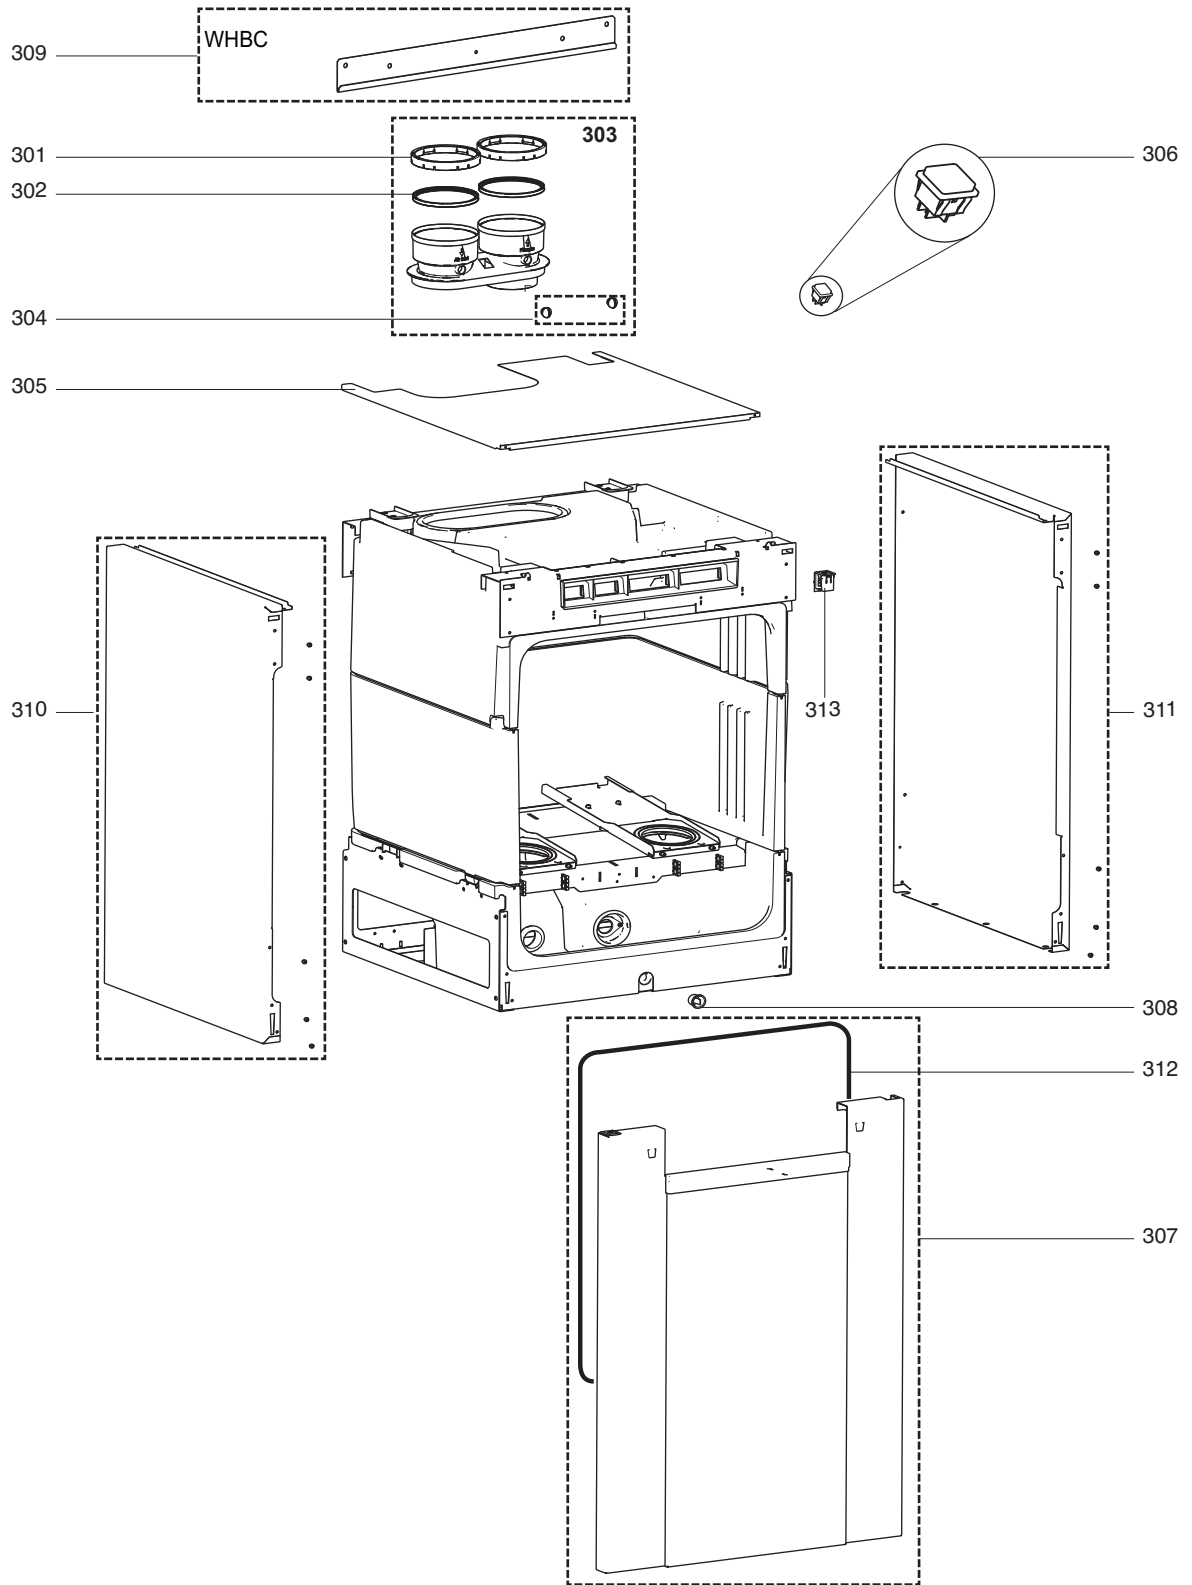

☉⇒	Описание	Артикул	Модель															31	От	До		
				1	2	3	4	5	6	7	8	9	10	11	12	13	14				15	16
0200	БЛОК ВЕНТИЛЯТОРА																					
0201	КОЛЬЦО ДЫМОХОДА D110	64990617				•					•	•										
0202	МАНЖЕТА ДЫМОВЫХ ГАЗОВ Ø110 (3X)	64990263			•	•	•	•	•	•	•	•										
0203	ДЫМОВАЯ ТРУБА D110 СТАНДАРТ	64990619					•				•	•										
	ДЫМОВАЯ ТРУБА D110 КОМПАКТ	64990618			•	•		•	•													
0204	КОЛЛЕКТОР ДЫМОВЫХ ГАЗОВ DE	64990621						•	•	•	•											
	КОЛЛЕКТОР ДЫМОВЫХ ГАЗОВ SE	64990620			•	•	•															
0205	МАНЖЕТА ДЫМОХОДА D:100 (3 ШТ.)	64990239			•	•	•	•	•	•	•	•										
0206	ОТВОД ДЫМОВЫХ ГАЗОВ НИЖНИЙ	64990622			•	•	•	•	•	•	•	•										
0207	ПРОКЛАДКА ОТВОД-КОЛЛЕКТОР	64990623			•	•	•	•	•	•	•	•										
0208	ТРУБА СЛИВА КОНДЕНСАТА L=985	64990624			•	•	•	•	•	•	•	•										
0209	О-КОЛЬЦО D40.87X3.53 EPDM	64990625			•	•	•	•	•	•	•	•										
0210	ГРЯЗЕВИК СИФОНА	64990626			•	•	•	•	•	•	•	•										
0211	МОНТАЖНАЯ КЛИПСА РЕЛЕ ДАВЛЕНИЯ	64990535			•	•	•	•	•	•	•	•										
0212	РЕЛЕ ДАВЛЕНИЯ 604 С КЛИПСОЙ	64990627			•	•	•	•	•	•	•	•										
0213	ТРУБКА СИЛИКОНОВАЯ КРАСНАЯ 8,5X1,5	64990545			•	•	•	•	•	•	•	•										