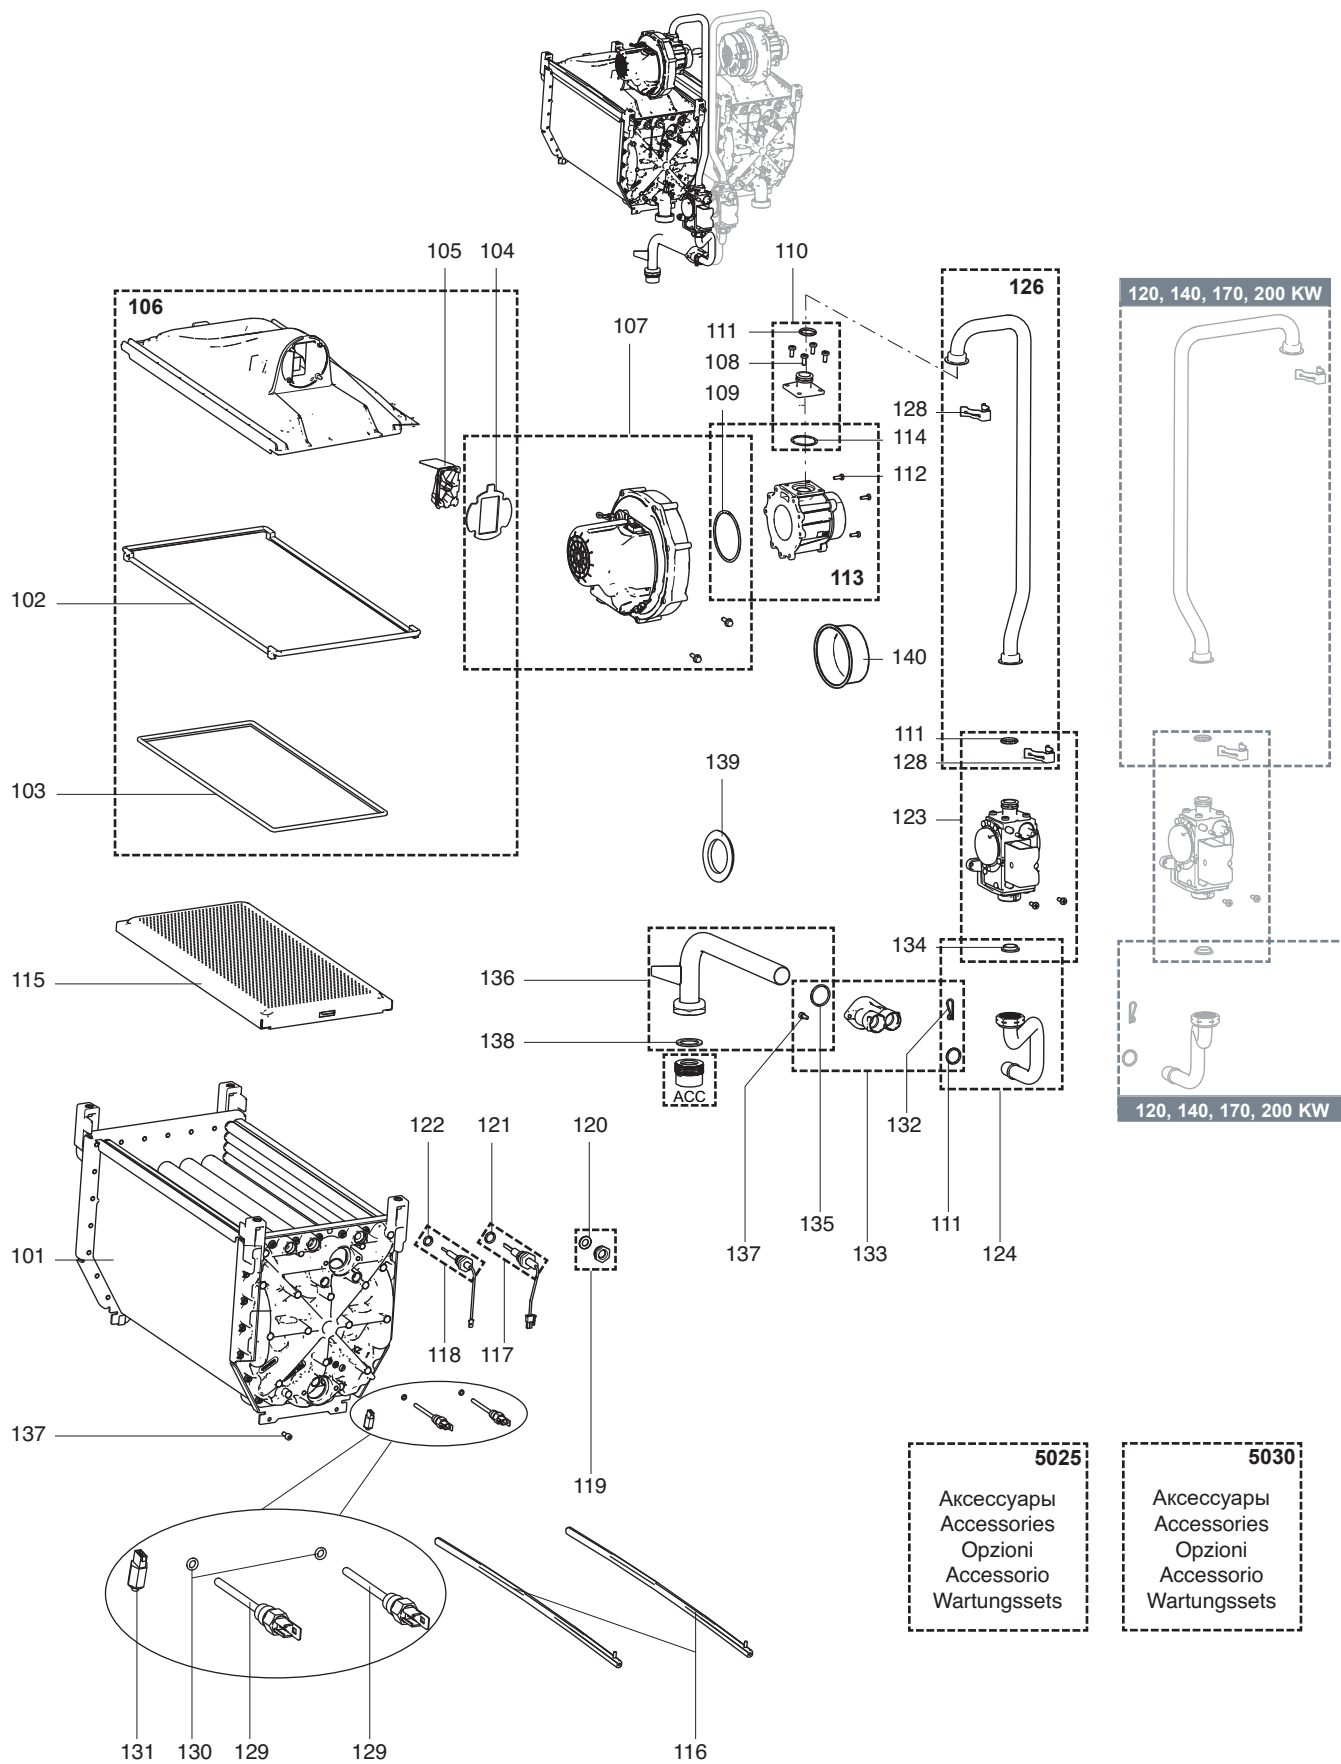

ВЗРЫВНОЙ ЧЕРТЕЖ
ГАЗОВЫЙ НАСТЕННЫЙ КОТЕЛ
Модель
THISION L PLUS

R8218522-04 - 12/05/2022

THISION L PLUS

Газовый настенный конденсационный котел

1	3900126	THISION L PLUS 60 G25	03-2020	-
1	3900153	THISION L PLUS 60	03-2020	-
1	3900100	THISION L PLUS 60 EE	03-2020	-
2	3900127	THISION L PLUS 70 G25	03-2020	-
2	3900140	THISION L PLUS 70	03-2020	-
2	3900086	THISION L PLUS 70 EE	03-2020	-
3	3900128	THISION L PLUS 100 G25	03-2020	-
3	3900141	THISION L PLUS 100	03-2020	-
3	3900087	THISION L PLUS 100 EE	03-2020	-
4	3900129	THISION L PLUS 120 G25	03-2020	-
4	3900142	THISION L PLUS 120	03-2020	-
4	3900089	THISION L PLUS 120 EE	03-2020	-
5	3900130	THISION L PLUS 140 G25	03-2020	-
5	3900143	THISION L PLUS 140	03-2020	-
5	3900090	THISION L PLUS 140 EE	03-2020	-
6	3900131	THISION L PLUS 170 G25	03-2020	-
6	3900144	THISION L PLUS 170	03-2020	-
6	3900091	THISION L PLUS 170 EE	03-2020	-
7	3900132	THISION L PLUS 200 G25	03-2020	-
7	3900145	THISION L PLUS 200	03-2020	-
7	3900092	THISION L PLUS 200 EE	03-2020	-

Ном	Артикул	Модель	Начало	Конец