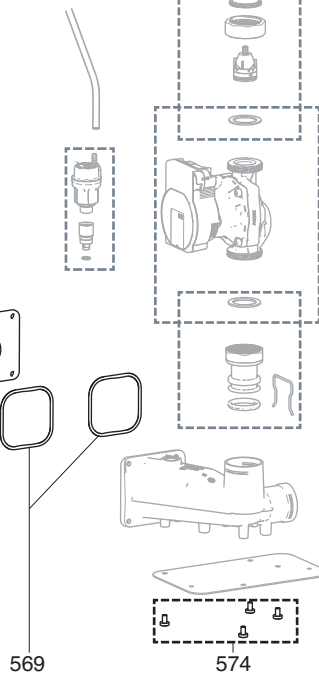

571 570

569

574